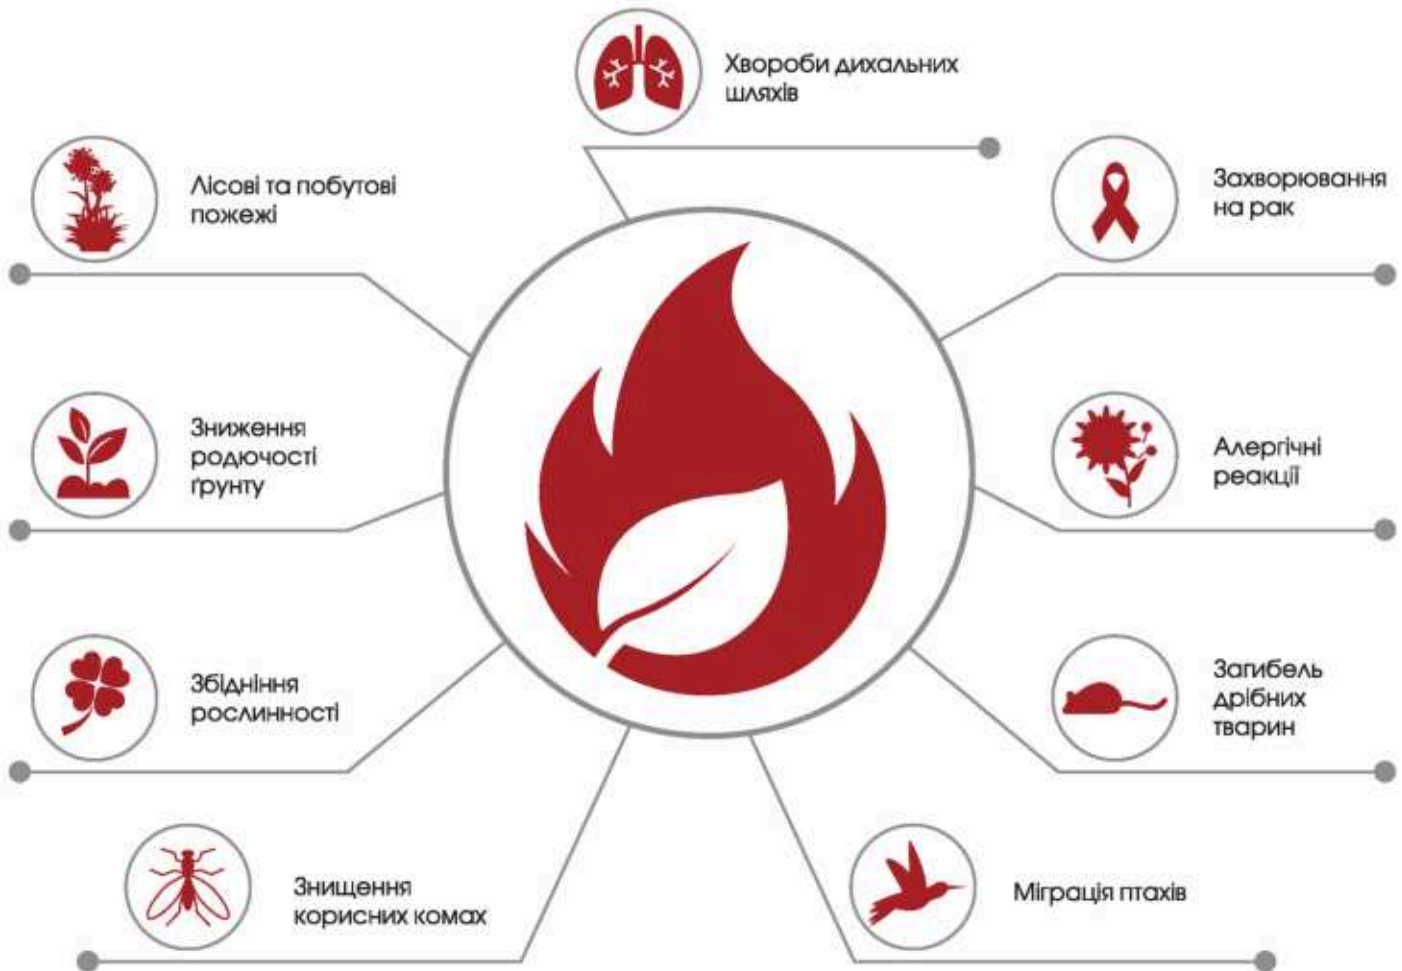

ЧИМ НЕБЕЗПЕЧНЕ СПАЛЮВАННЯ ЛИСТЯ ТА СУХОСТОЮ?

Щорічно 10% лісових пожеж виникає через проведення підпалів

КОМПОСТУВАННЯ ЯК АЛЬТЕРНАТИВА СПАЛЮВАННЮ